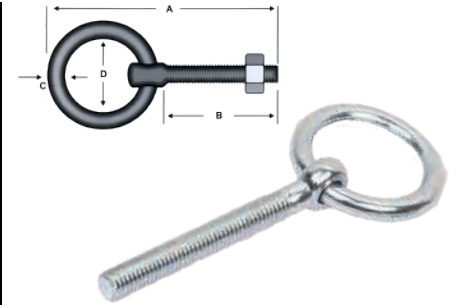

Halkalı Civata [Somunlu]

CODE	CİNSİ	A	B	C	D	KUTU ADETİ	KOLİ ADETİ
190	M5	95	55	5	27	50 ad	12 pk
191	M6	102	62	5	28	50 ad	12 pk
192	M8	105	62	6	28	50 ad	8 pk
193	M10	130	75	7	35	30 ad	8 pk
194	M10/2	185	130	7	35	30 ad	10 pk