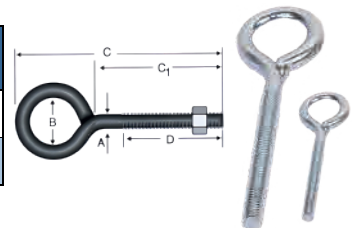

Kaynaklı Civata

CODE	CİNSİ	A	B	C	C1	D	KUTU ADETİ	KOLİ ADETİ
9461	M8 x 160	Ø7.00	21	115	80	70	50 ad	8 pk
9462	M8 x 190	Ø7.00	21	135	100	70	50 ad	8 pk