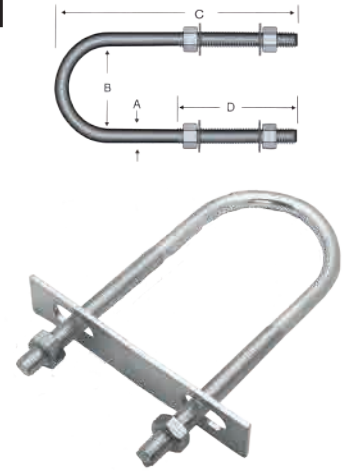

"U" Civata Set [Karşılık Demir ve Somun Takımlı]

CODE	CİNSİ	A	B	C	D	KUTU ADETİ	KOLİ ADETİ
225	M6 x 30	Ø5.25	45	90	30	25 set	15 pk
224	M8 x 35	Ø7.00	45	100	35	25 set	10 pk
223	M8 x 50	Ø7.00	80	130	50	20 set	10 pk
222	M10 x 60	Ø8.80	90	160	60	20 set	5 pk