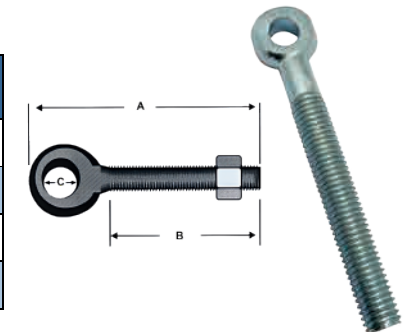

Gözlü Civata

CODE	CİNSİ	A	B	C	D	KUTU ADETİ	KOLİ ADETİ
195A	5	100	50	6.50	27	50 ad	30 pk
196	6	115	62	6.50	28	50 ad	30 pk
197	8	115	62	7.50	28	50 ad	20 pk
198	10	130	75	9.00	35	50 ad	12 pk