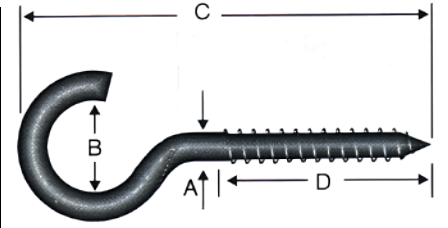

EBRU
BAĞLANTI ELEMANLARI

Piton Kanca - Açık

CODE	CİNSİ	A	B	C	D	KUTU ADETİ	KOLİ ADETİ
100	14 x 30	Ø2.00	5	20	6	500 ad	30 pk
101	16 x 30	Ø2.60	7	25	8	288 ad	30 pk
102	16 x 40	Ø2.85	9	30	11	288 ad	30 pk
103	17 x 50	Ø2.90	9.50	35	14	288 ad	30 pk
104	18 x 60	Ø3.25	10	40	16	144 ad	30 pk
105	19 x 70	Ø3.50	12	45	19	144 ad	30 pk
106	20 x 80	Ø4.00	14	50	22	144 ad	20 pk
107	21 x 80	Ø4.20	17	60	30	100 ad	20 pk
108	21 x 100	Ø4.20	19	70	30	100 ad	20 pk
109	22 x 130	Ø4.60	21	80	35	100 ad	12 pk
110	23 x 150	Ø5.30	24	90	40	100 ad	12 pk
111	24 x 175	Ø5.60	28	100	40	100 ad	10 pk
113	24 x 200	Ø5.60	28	130	40	100 ad	10 pk